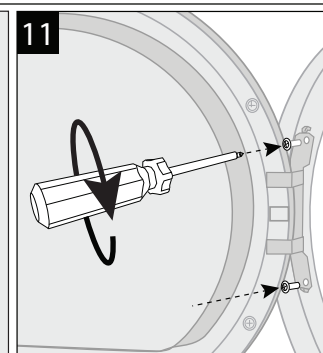

EDC2075GDW

door reversal manual

EDC2075GDW

door reversal manual