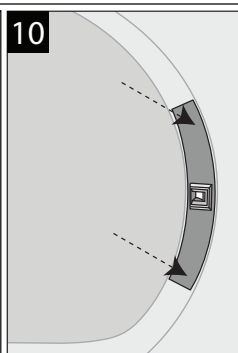

EDC2075GDW

door reversal manual

EDC2075GDW

door reversal manual