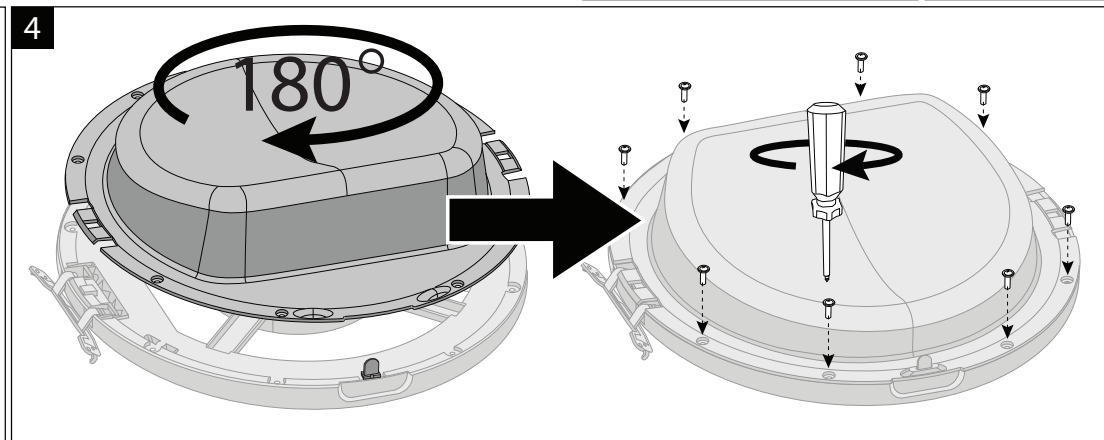

EDC2075GDW

door reversal manual

EDC2075GDW

door reversal manual