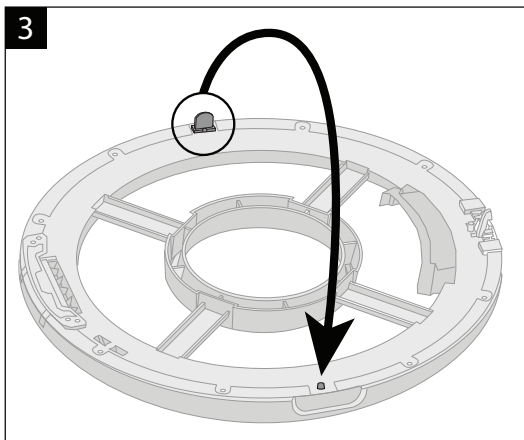

EDC2075GDW

door reversal manual

EDC2075GDW

door reversal manual