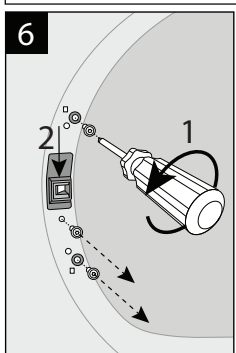

EDC2075GDW

door reversal manual

EDC2075GDW

door reversal manual