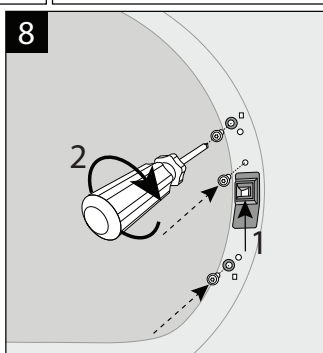

EDC2075GDW

door reversal manual

EDC2075GDW

door reversal manual