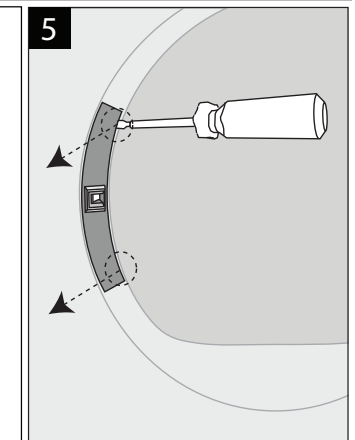

EDC2075GDW

door reversal manual

EDC2075GDW

door reversal manual