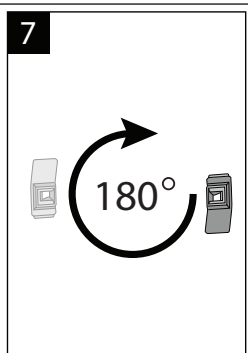

EDC2075GDW

door reversal manual

EDC2075GDW

door reversal manual