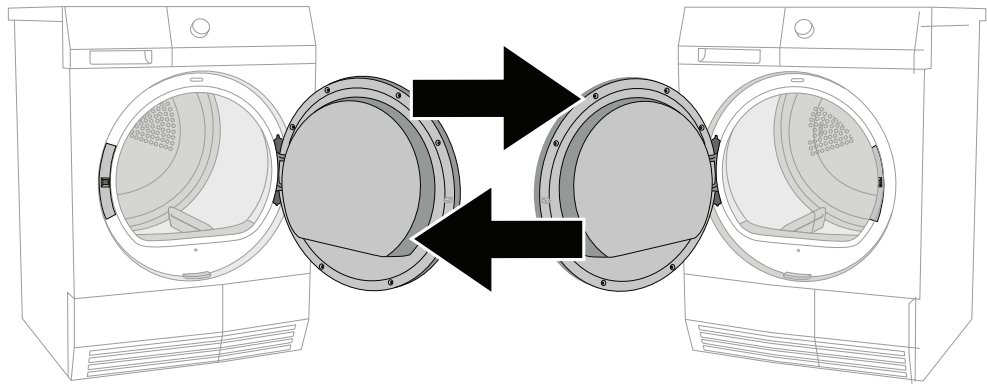

EDC2075GDW

door reversal manual

EDC2075GDW

door reversal manual