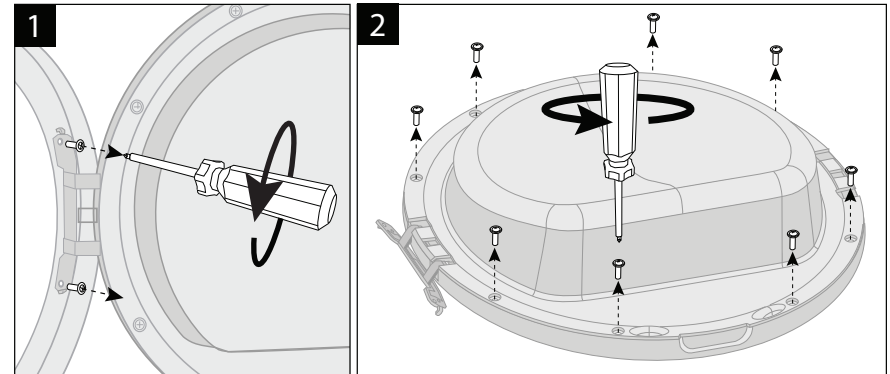

EDC2075GDW

door reversal manual

EDC2075GDW

door reversal manual