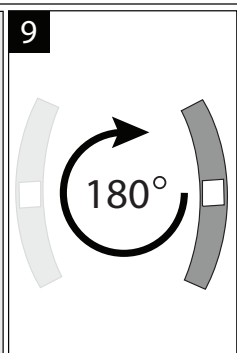

EDC2075GDW

door reversal manual

EDC2075GDW

door reversal manual