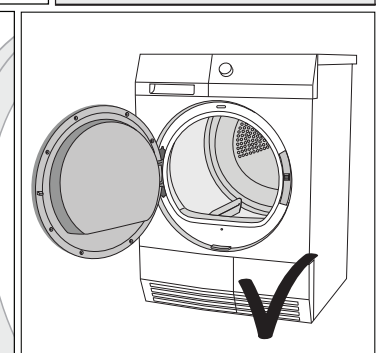

EDC2075GDW

door reversal manual

EDC2075GDW

door reversal manual